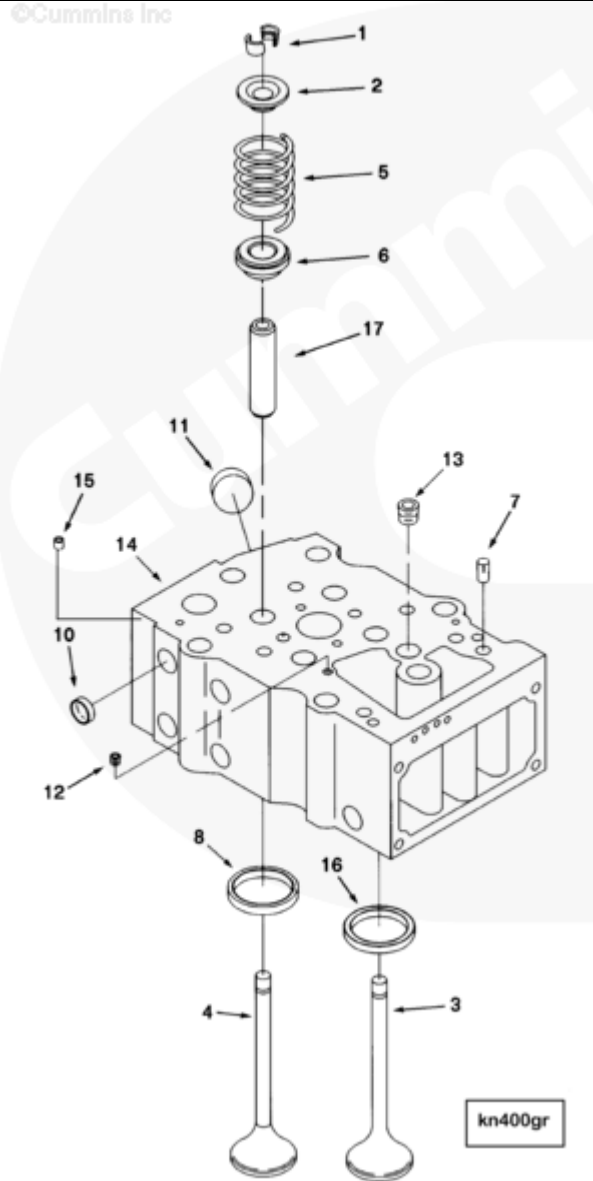

## Parts Catalog - Option Detail

Electronic Parts Catalog - Option Detail				
Option	Group	Graphic	Film Card	Date
PP6790-02	02.01	kn400gr	K38	14-OCT-03
<b>Engines</b>	GTA38, K38, KTA38GC CM558, QSK38 CM2150 K106, QSK38 CM2150 MCRS, QSK38 CM850 MCRS			

[SMALL](#) | [MEDIUM](#) | [LARGE](#)

Cart	Ref No	Part Number	Part Description	Required	Remarks
<input type="button" value="View My Cart"/>					
		PP6790-02	Cylinder Head		<a href="#">Cylinder heads for use on K38...(More)</a>

					certified marine engines only
<input type="checkbox"/>		3634259	Cylinder Head	12	
<input type="checkbox"/>	1	205091	Valve Collet	8	
<input type="checkbox"/>	2	205094	Valve Spring Retainer	4	
	3	3052820	Intake Valve	2	
	4	3088389	Exhaust Valve	2	
<input type="checkbox"/>	5	3633840	Valve Spring	4	
<input type="checkbox"/>	6	3081081	Valve Rotator	4	
<input type="checkbox"/>	7	3635250	Groove Pin	2	
<input type="checkbox"/>	8	3086192	Valve Insert	2	
<input type="checkbox"/>	10	205401	Expansion Plug	8	
<input type="checkbox"/>	11	206224	Expansion Plug	2	
<input type="checkbox"/>	12	67622	Pipe Plug	1	3/8 NPT.
<input type="checkbox"/>	13	S 915 A	Pipe Plug	1	1/2 NPT.
<input type="checkbox"/>	14	3081064	Cylinder Head	1	
<input type="checkbox"/>	15	203933	Expansion Plug	1	
<input type="checkbox"/>	16	3086193	Valve Insert	2	
<input type="checkbox"/>	17	3202210	Valve Stem Guide	4	
<input type="checkbox"/>		3803518	Intake Valve	1	
<input type="checkbox"/>	1	205091	Valve Collet	2	
	3	3052820	Intake Valve	1	
<input type="checkbox"/>		3803528	Exhaust Valve	1	
<input type="checkbox"/>	1	205091	Valve Collet	2	
	4	3088389	Exhaust Valve	2	